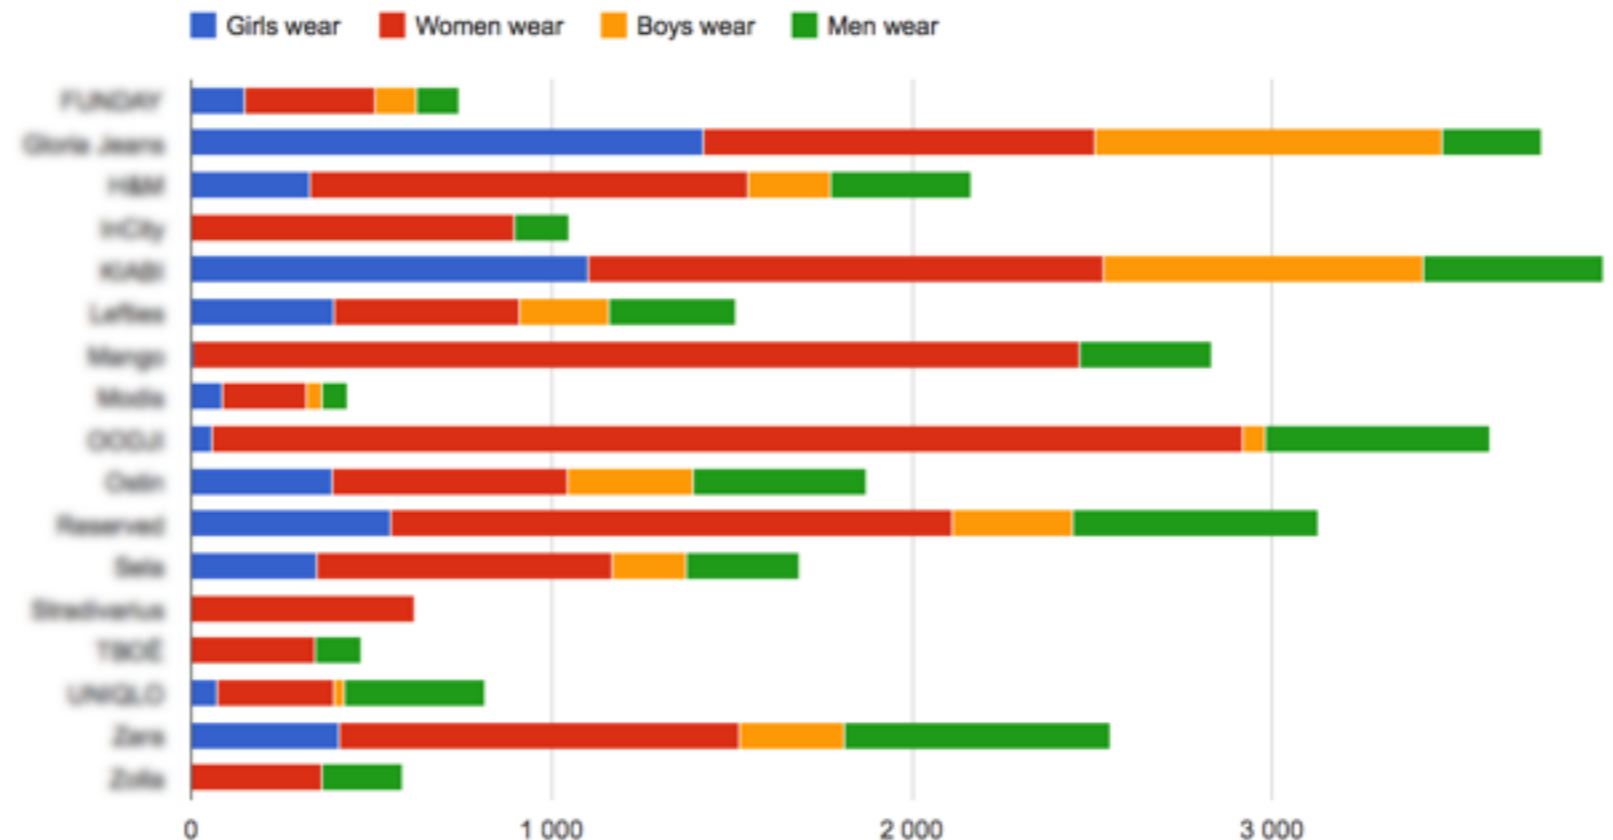

Assortment